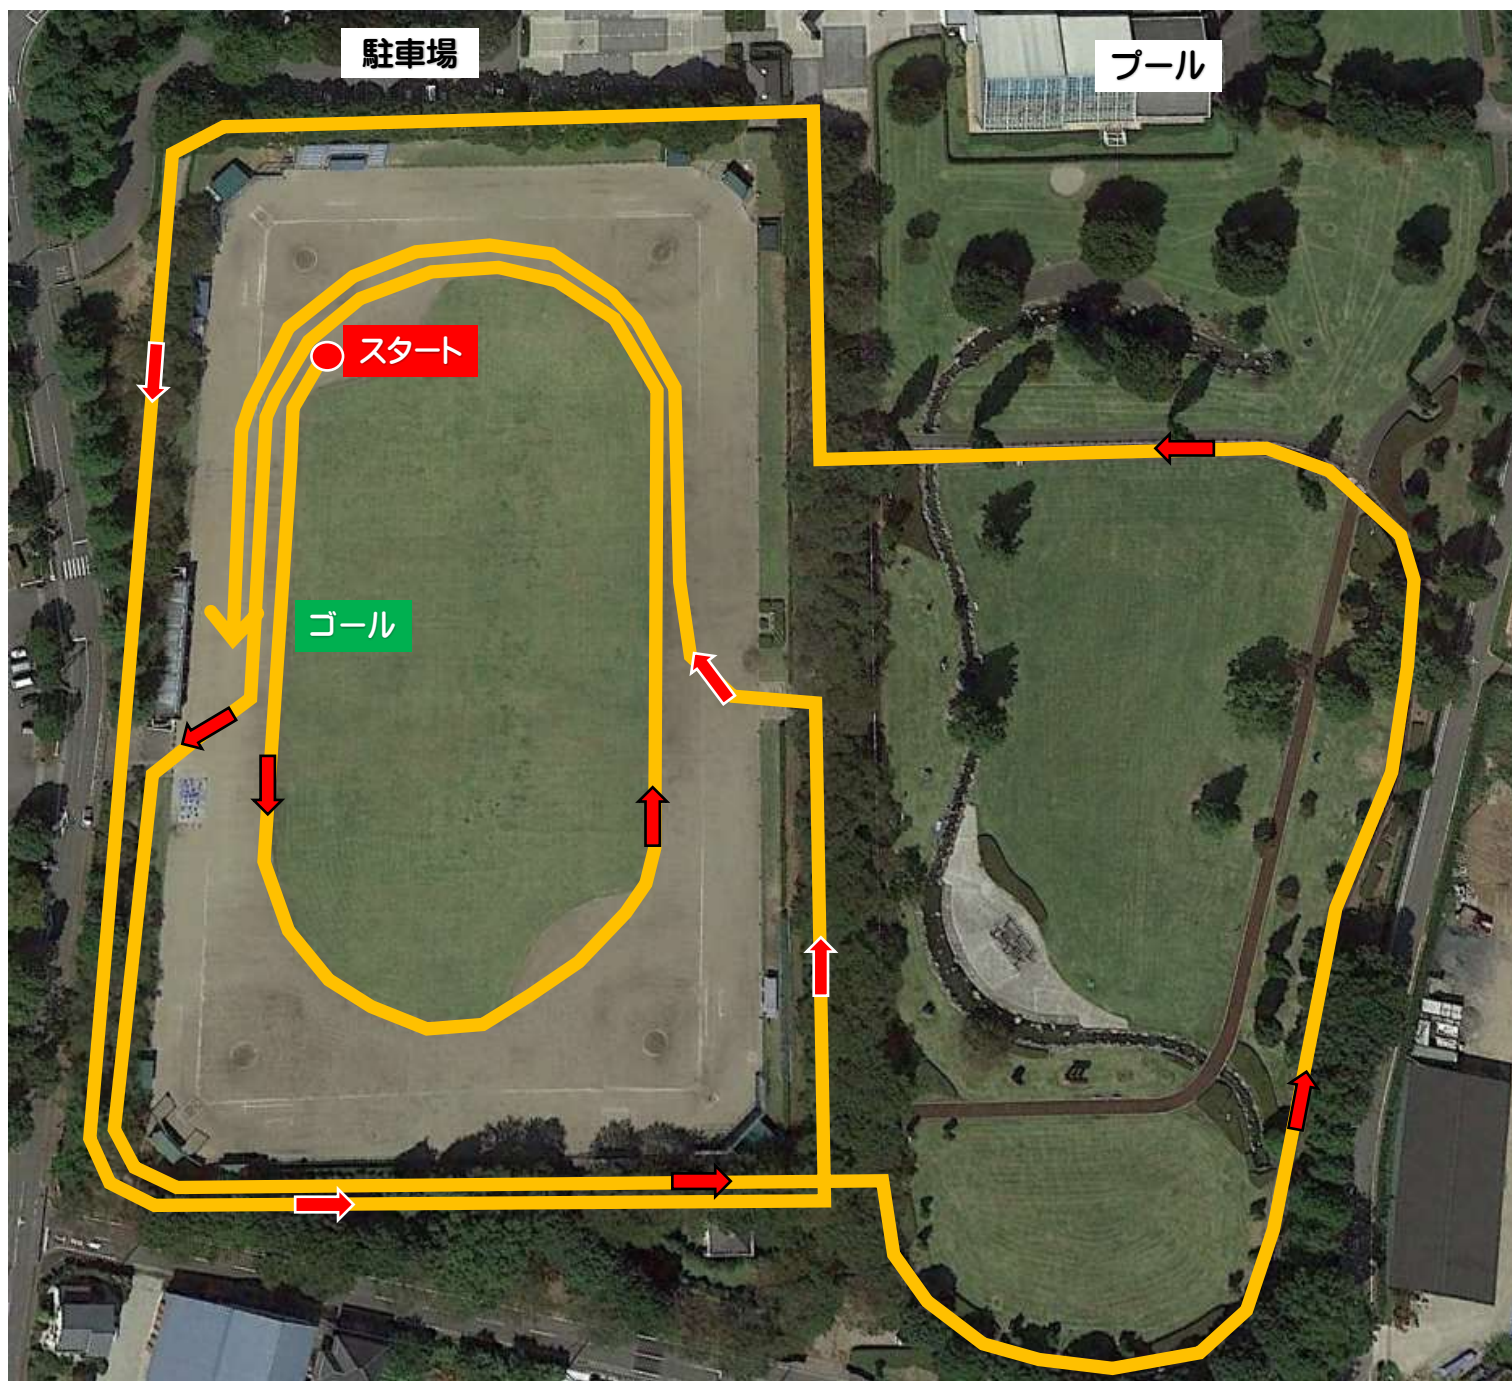

小学 5.6 年、中学女子の部約 2 k m コース

種目番号⑤⑥⑦ 小学 5.6 年生男女の部、中学女子の部

スタート時間 小学 5.6 年 (男子 10 : 30、女子 10 : 45) 予定

中学女子の部 (11 : 00) 予定

スタート地点 多目的広場 400mトラック第 4 コーナー付近

※スタート後 400mトラックを 1 周してから外周コースへ