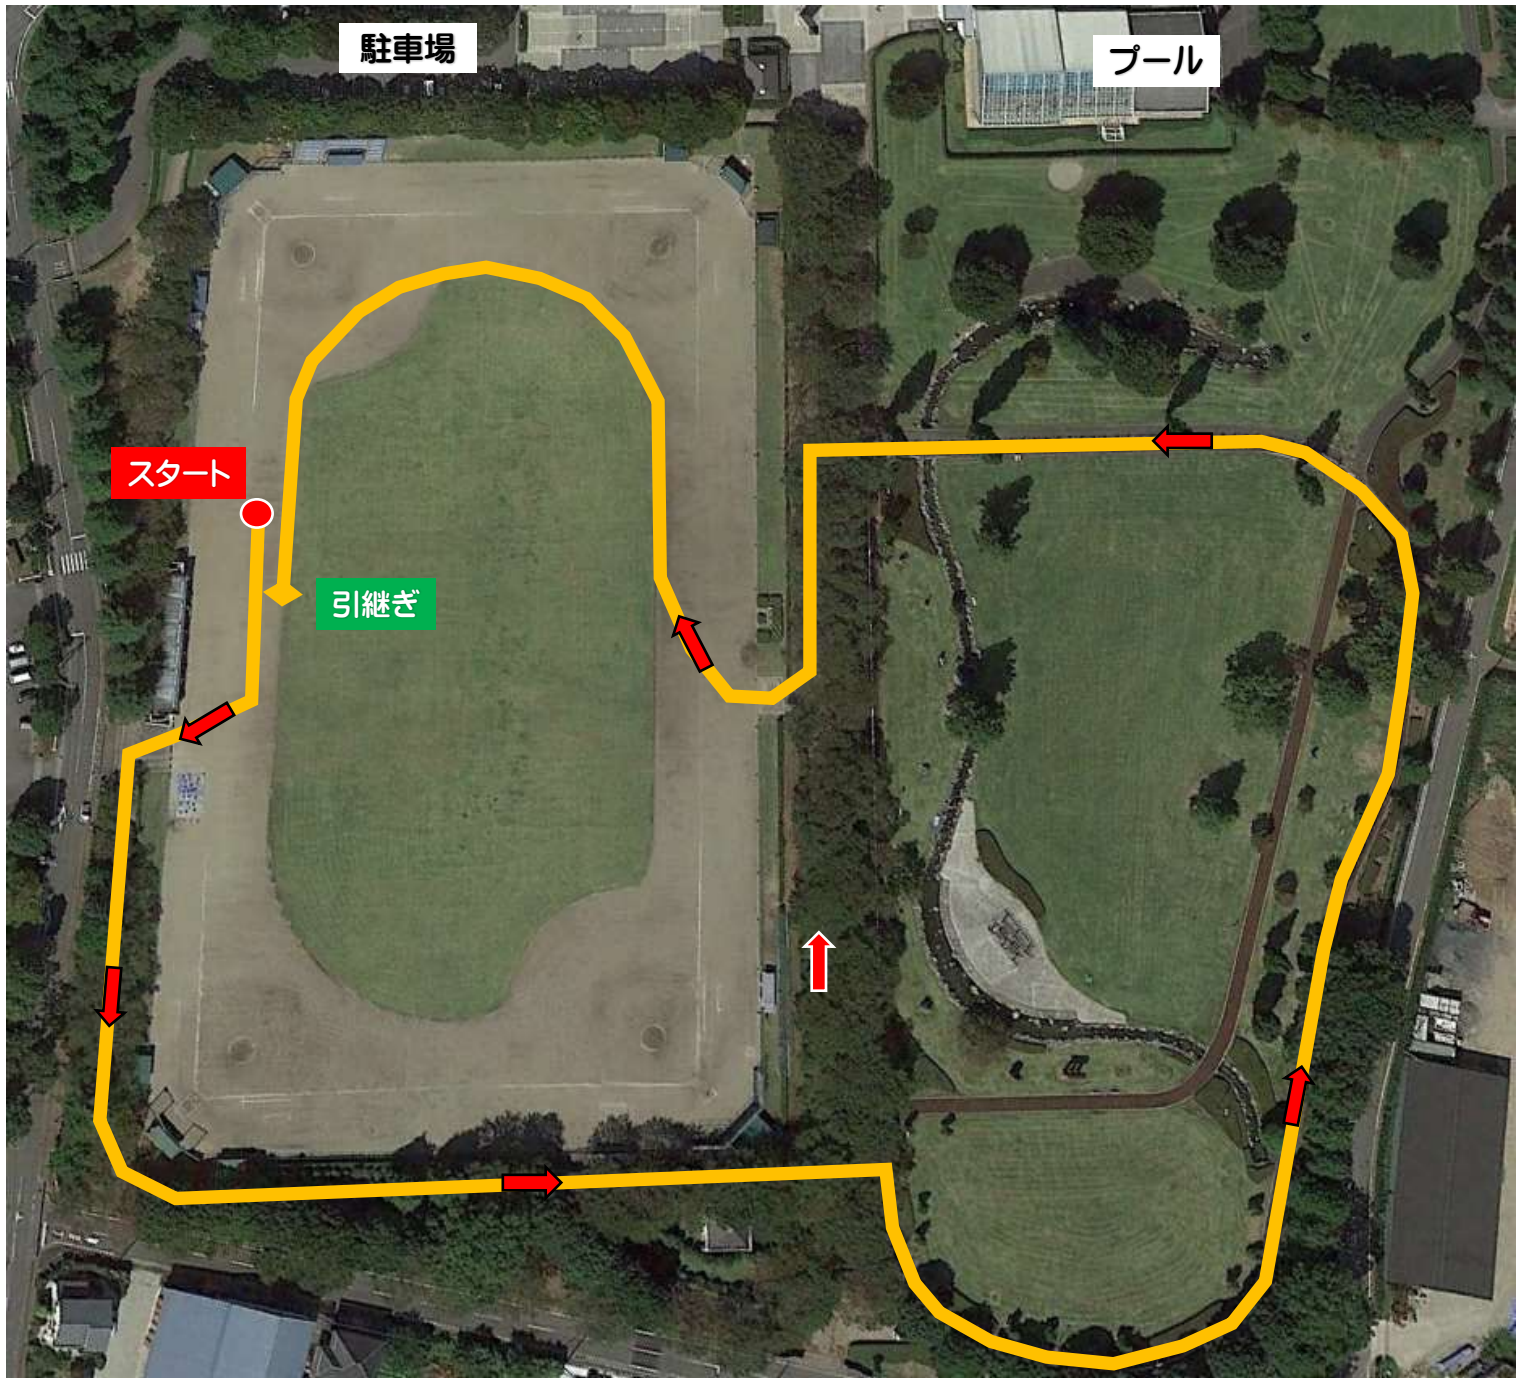

リレーマラソンの部 約 900m 周回コース

種目番号⑨ リレーマラソンの部

スタート時間 リレーマラソン (13:30) 予定

スタート地点 多目的広場 400mトラック本部建屋付近

※タスキ渡しゾーン内で次の走者へタスキリレー