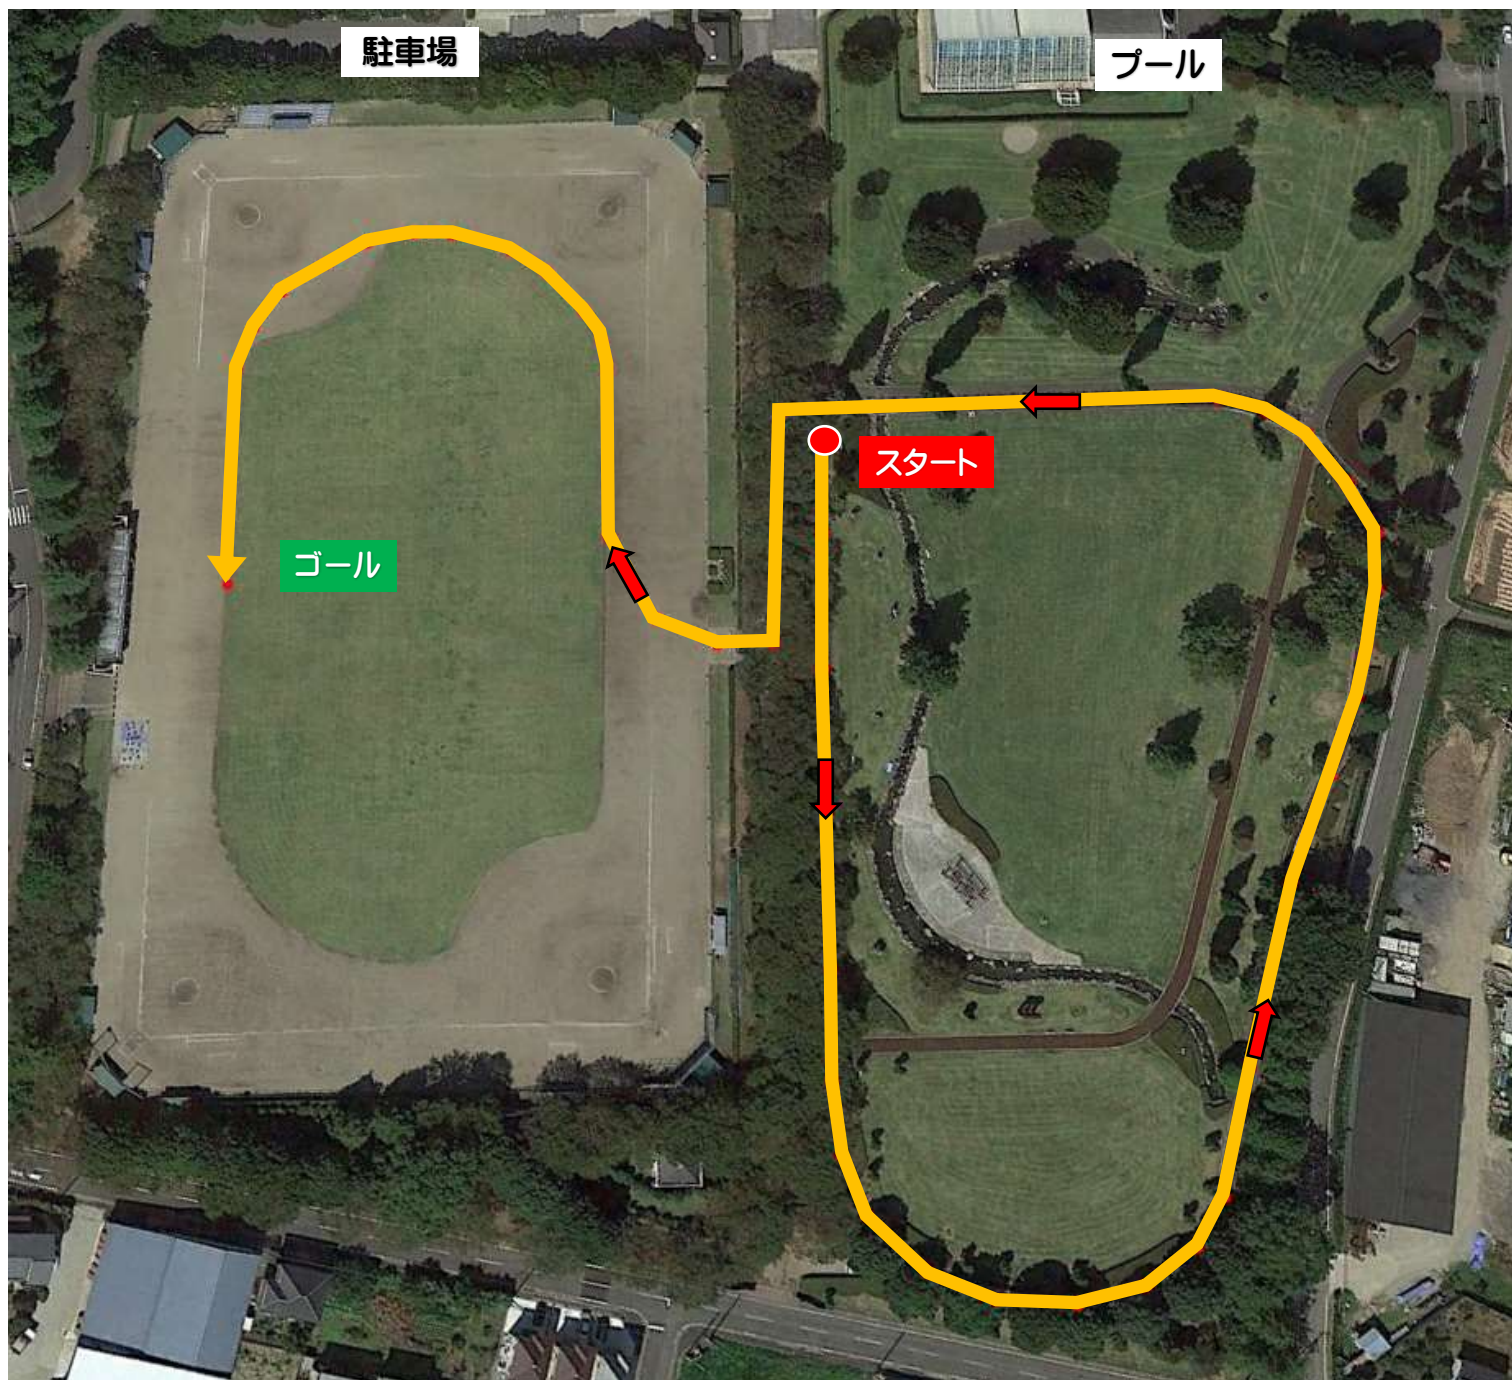

# 親子の部（幼児）約800mコース

種目番号① 親子の部（幼児）

スタート時間 12:00 予定

スタート地点 ファミリー広場ランニングコース橋付近