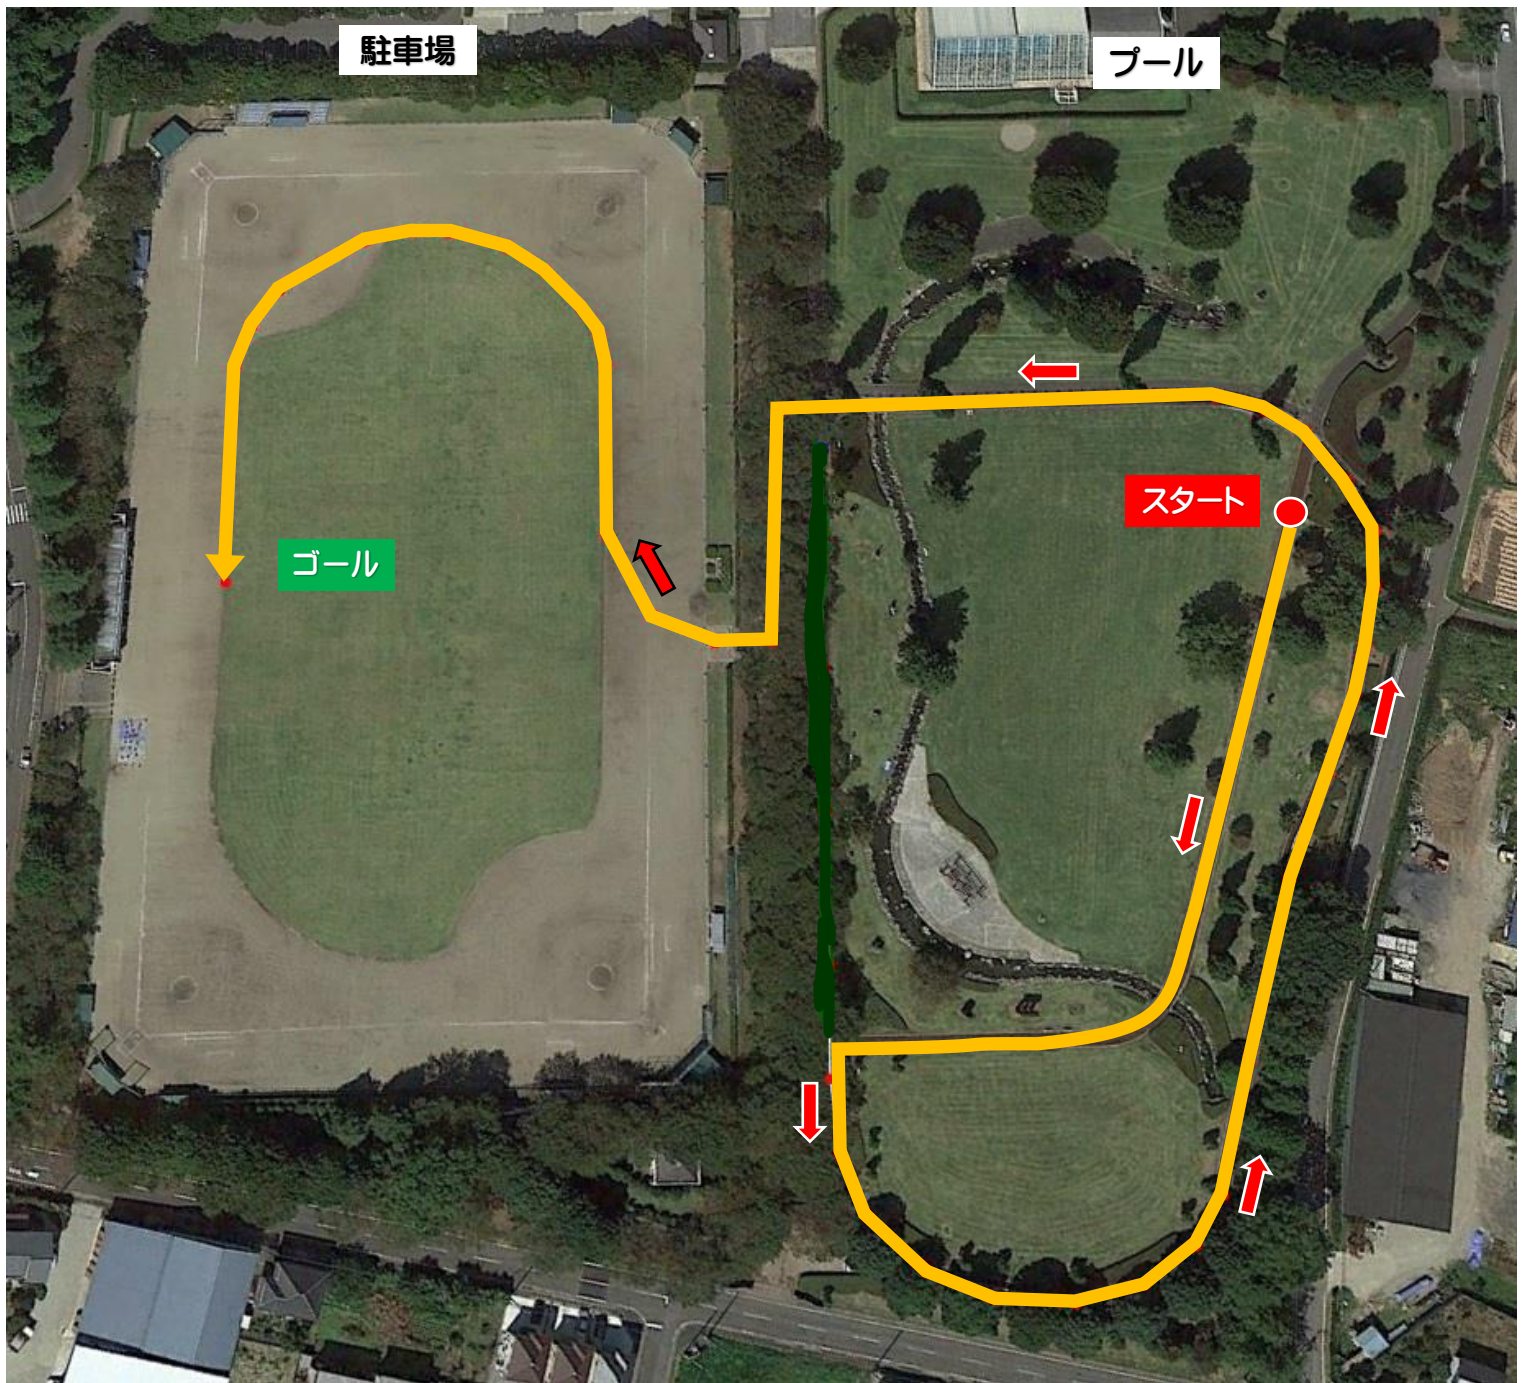

# 親子の部（幼児）約800mコース

## ☆親子の部（幼児4～6歳）

スタート時間 親子（幼児6歳の部） 11：00 予定

親子（幼児5歳の部） 11：20 予定

親子（幼児4歳の部） 11：40 予定

スタート地点 ファミリー広場 直線走路のプール側付近