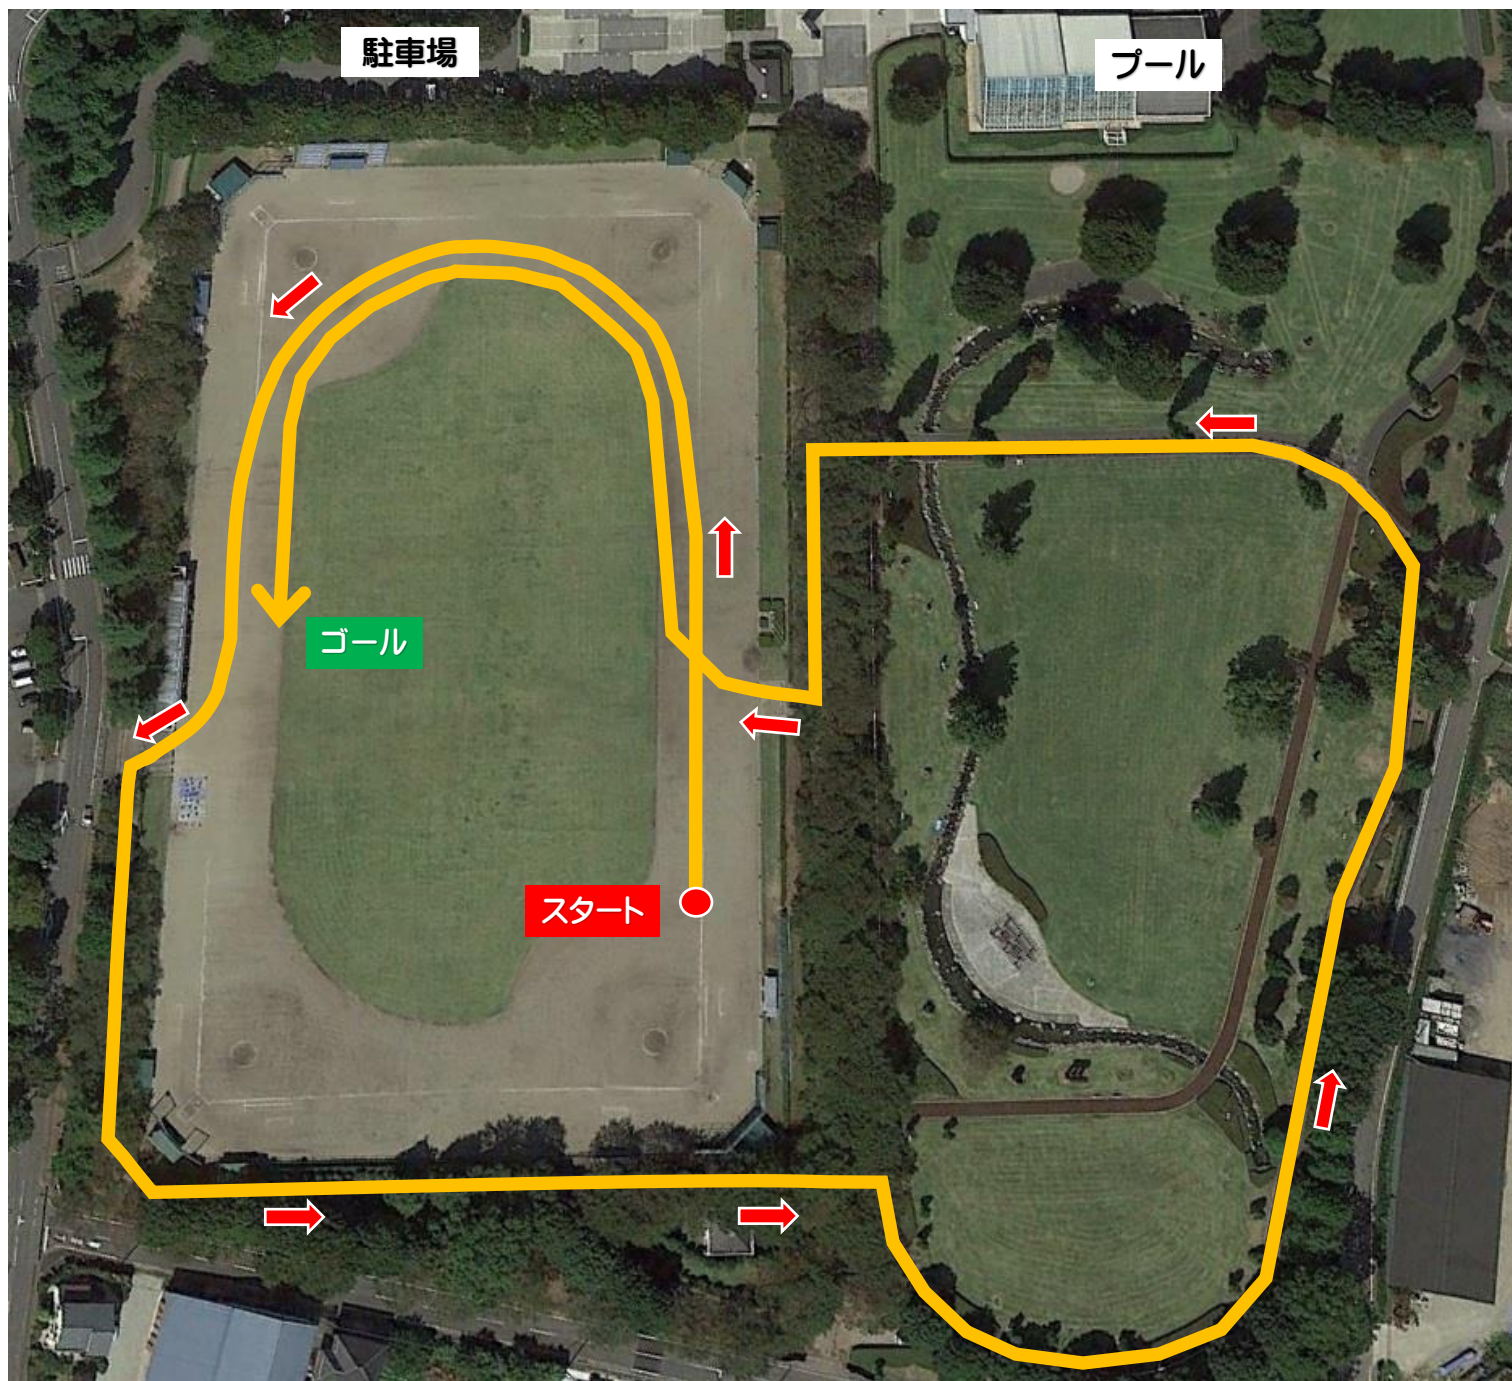

親子の部（小学3年）約1.2kmコース

☆親子の部（小学3年生）

スタート時間 10:00 予定

スタート地点 多目的広場 400mトラック第2コーナー付近

(※Cグラウンド側)