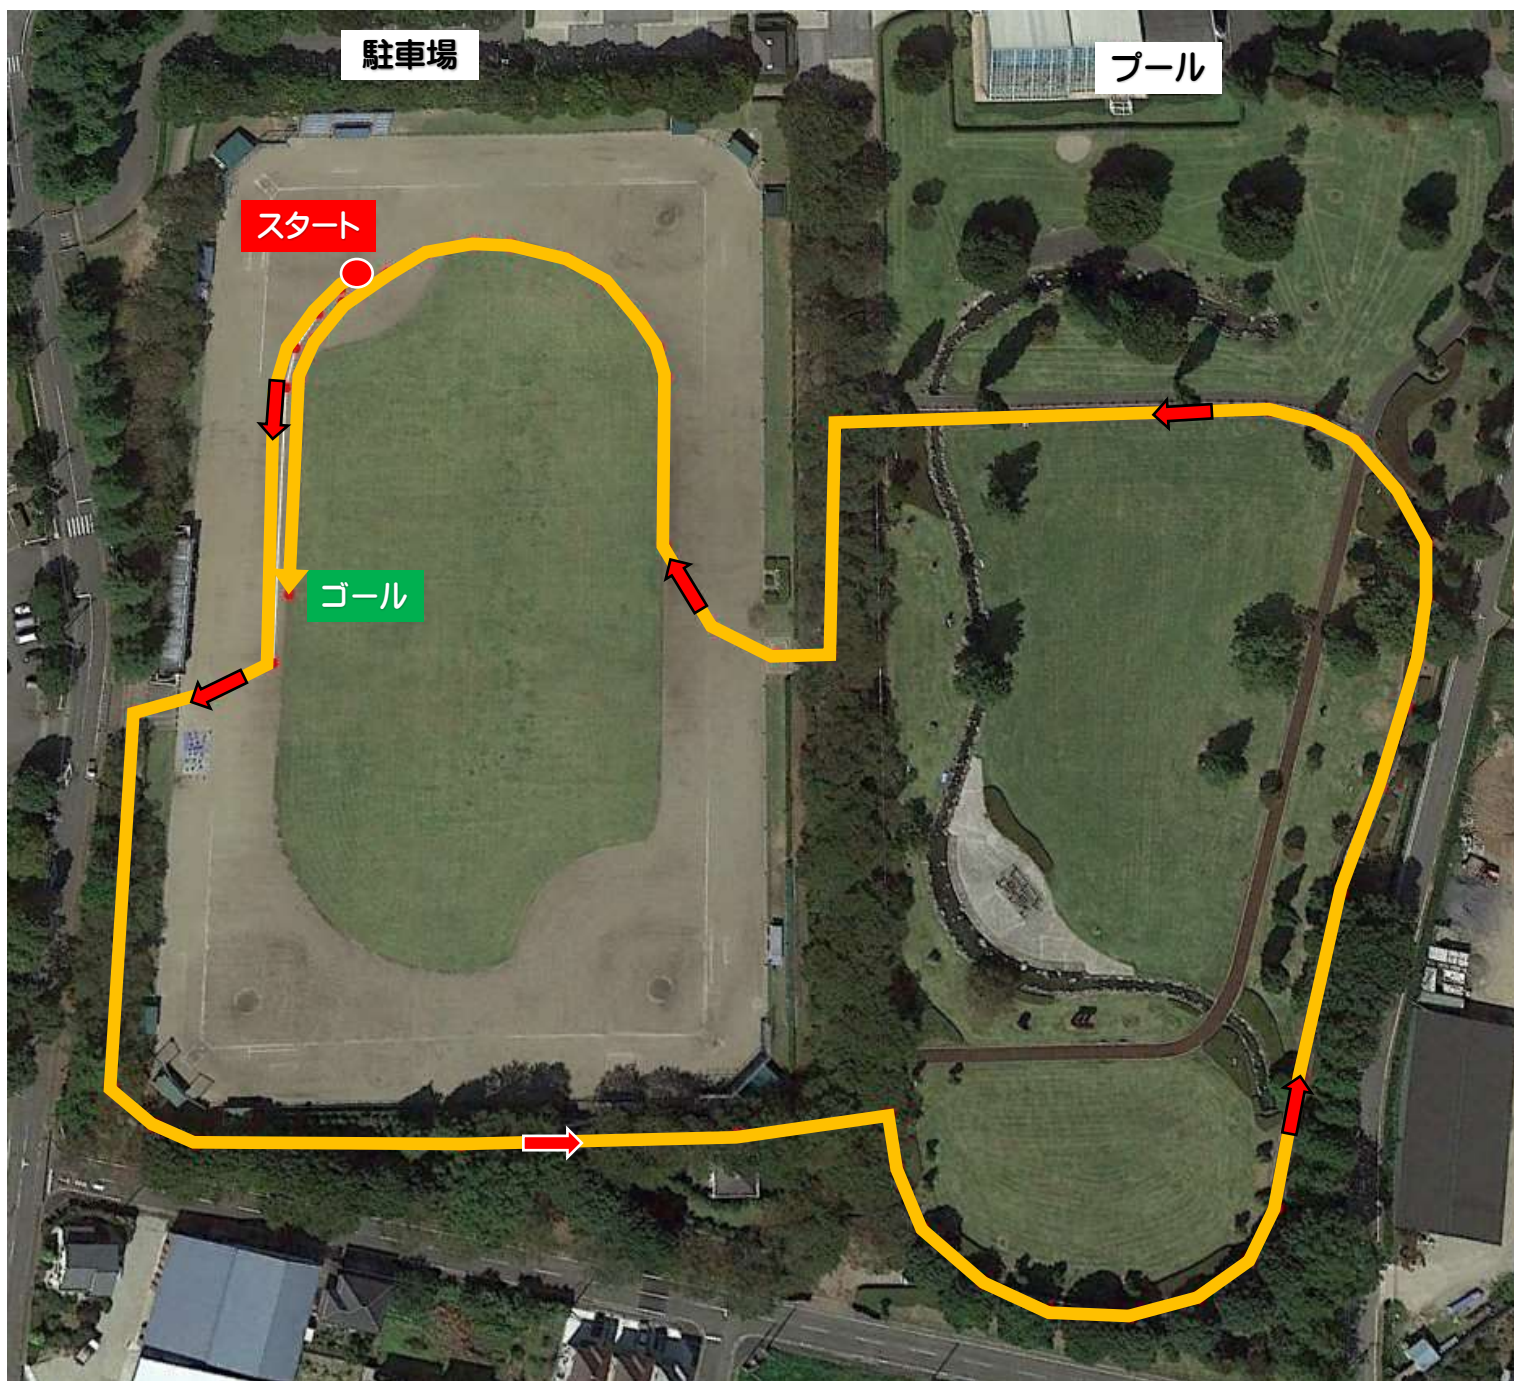

親子の部 (小学 1.2 年) 約 1 k m コース

種目番号② 親子の部 (小学 1.2 年)

スタート時間 12:30 予定

スタート地点 多目的広場 400mトラック第4コーナー付近