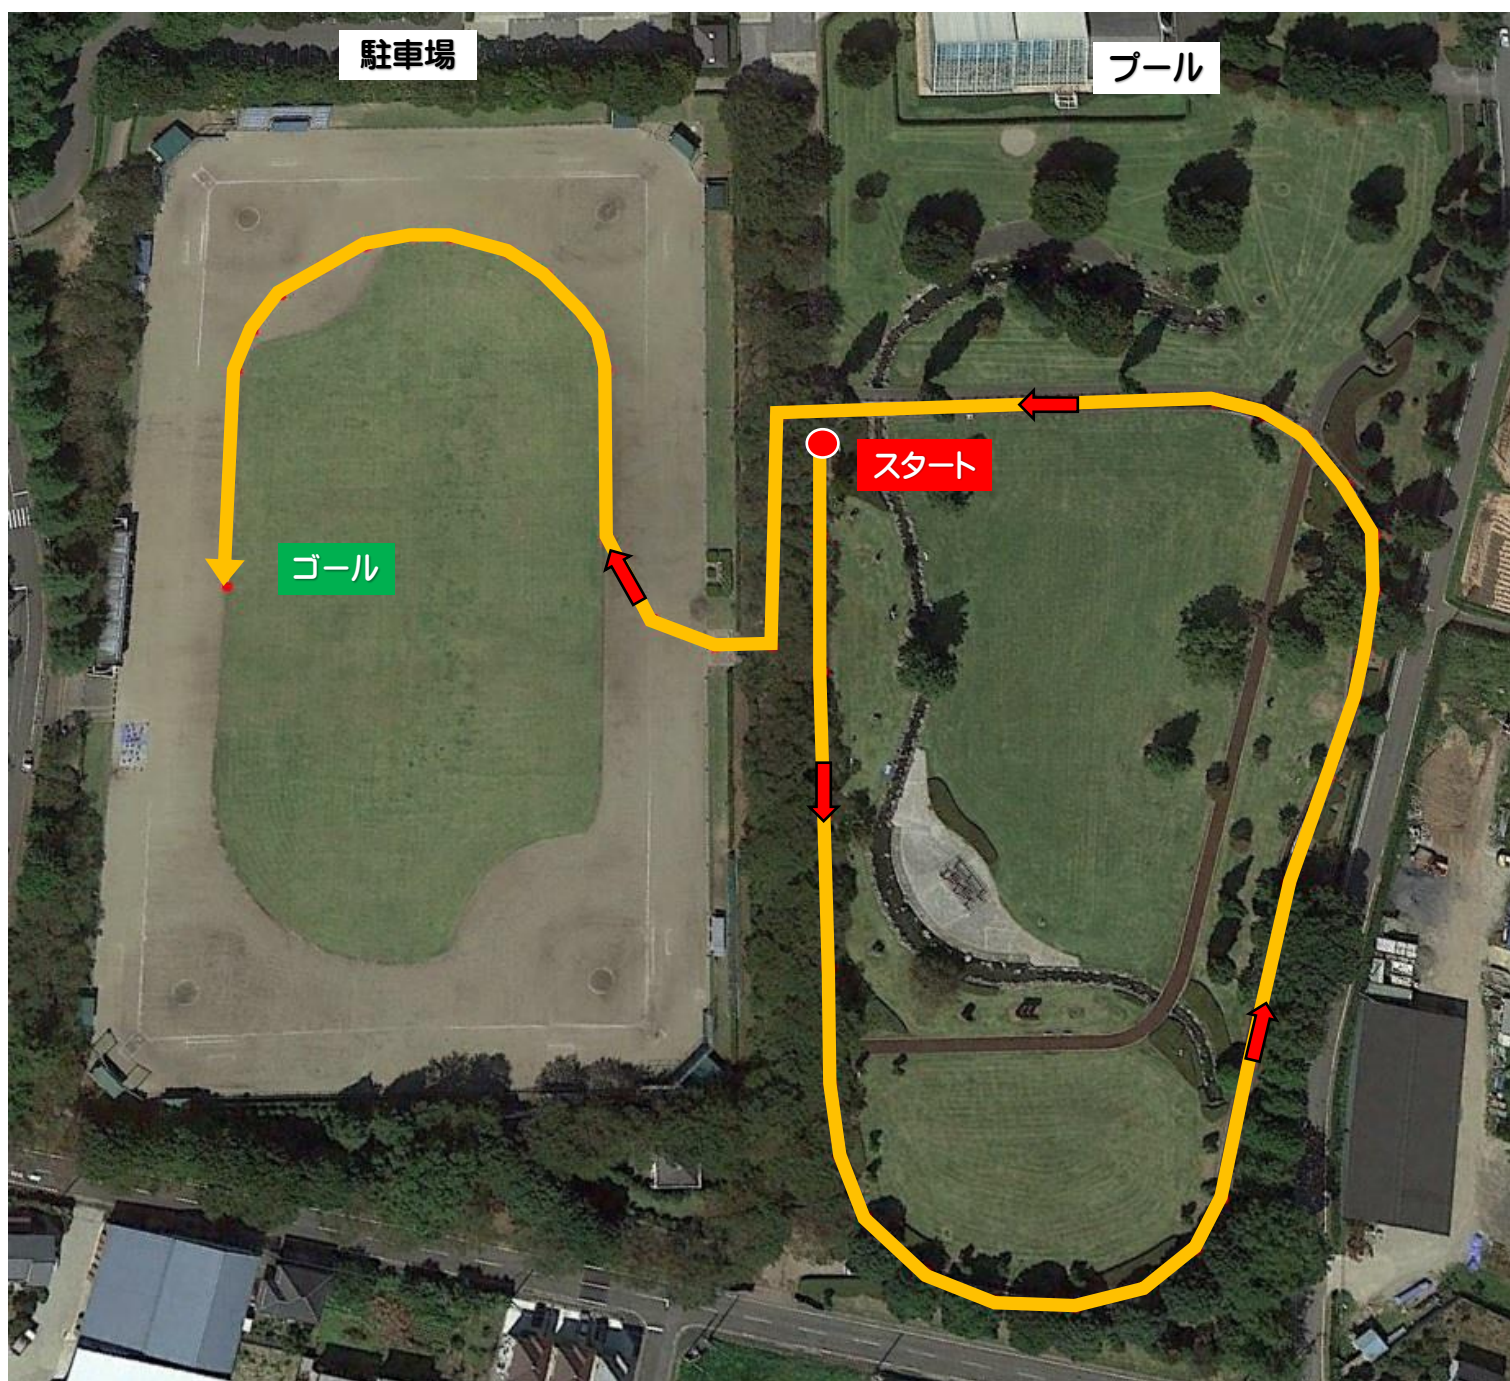

# 親子の部（幼児）約800mコース

☆親子の部（幼児6歳、5歳、4歳）

スタート時間

11:00～（幼児6歳）、11:15～（幼児5歳）、11:30～（幼児4歳）

スタート地点

ファミリー広場ランニングコース橋付近