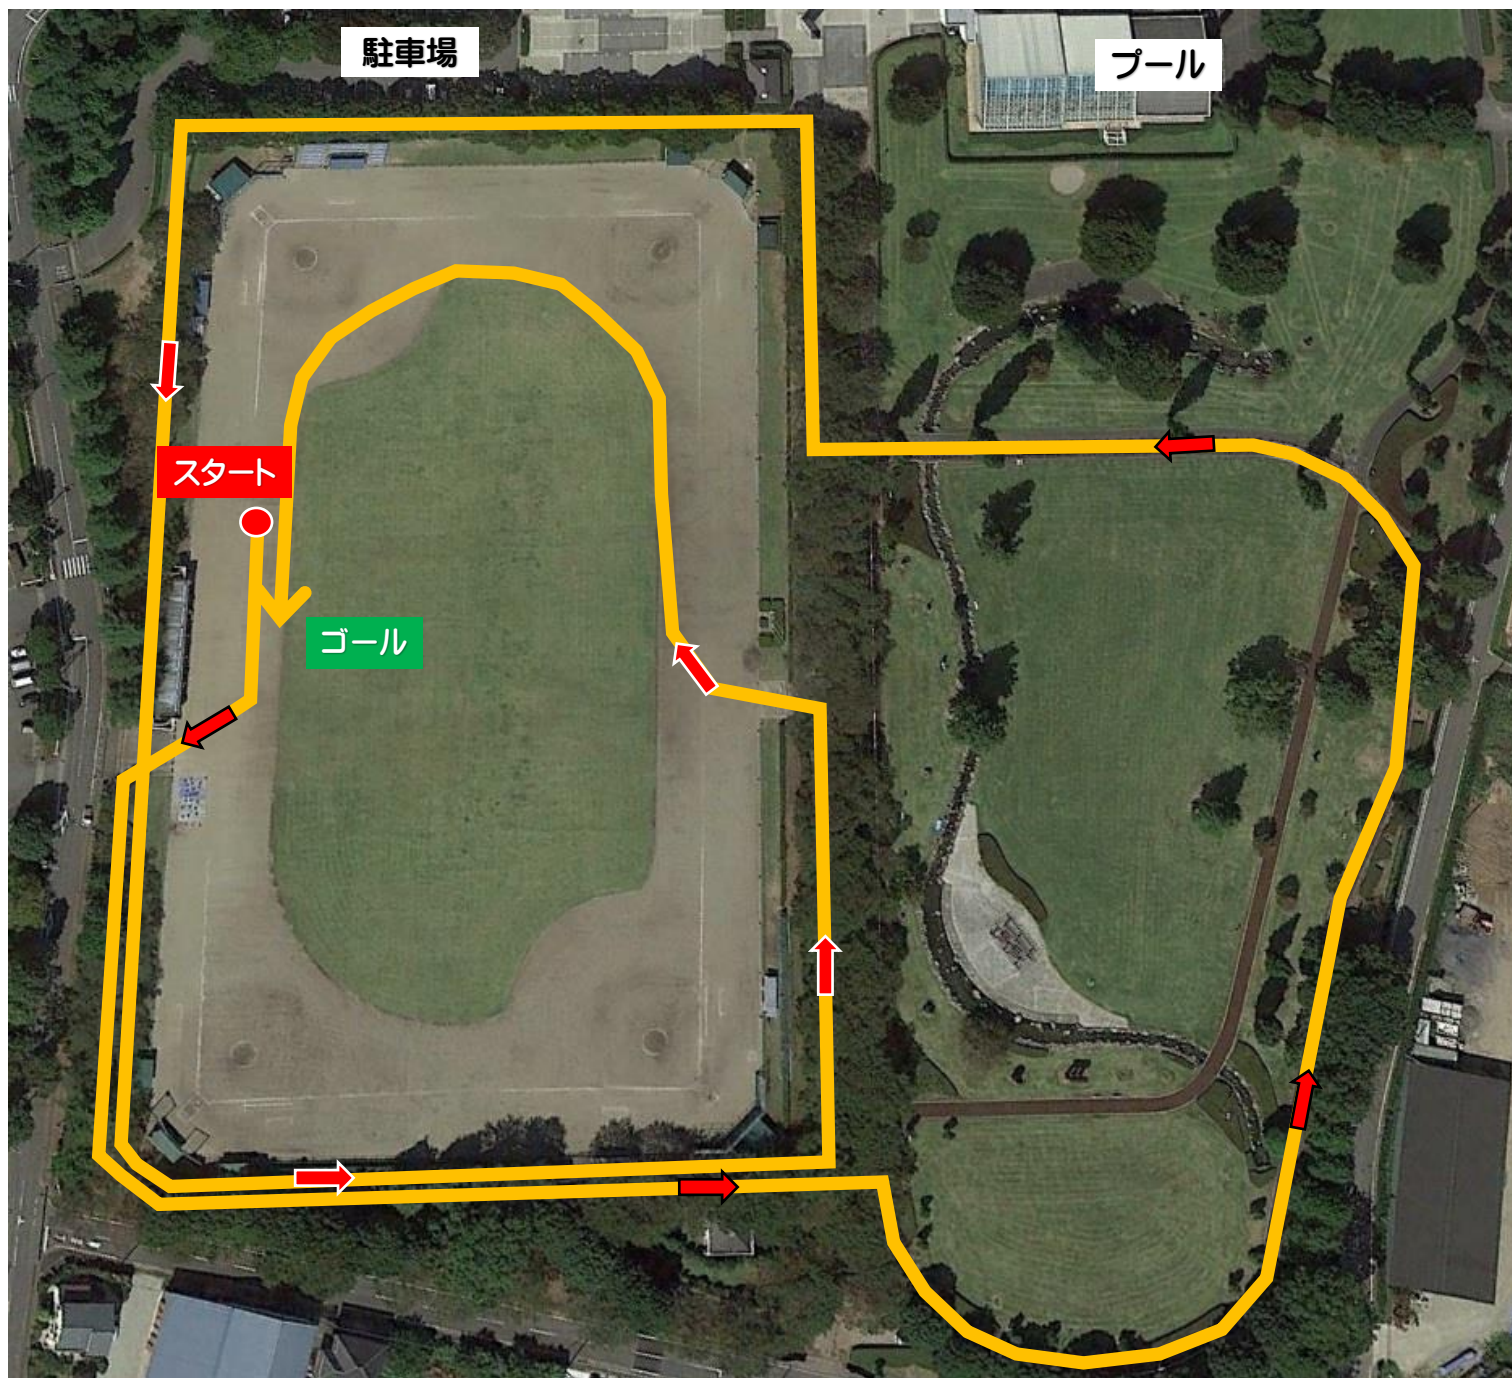

親子の部（小学3年）約 1.5 k mコース

☆親子の部（小学3年生）

スタート時間

10：00～（小学3年生）

スタート地点

多目的広場 400mトラック本部建物付近