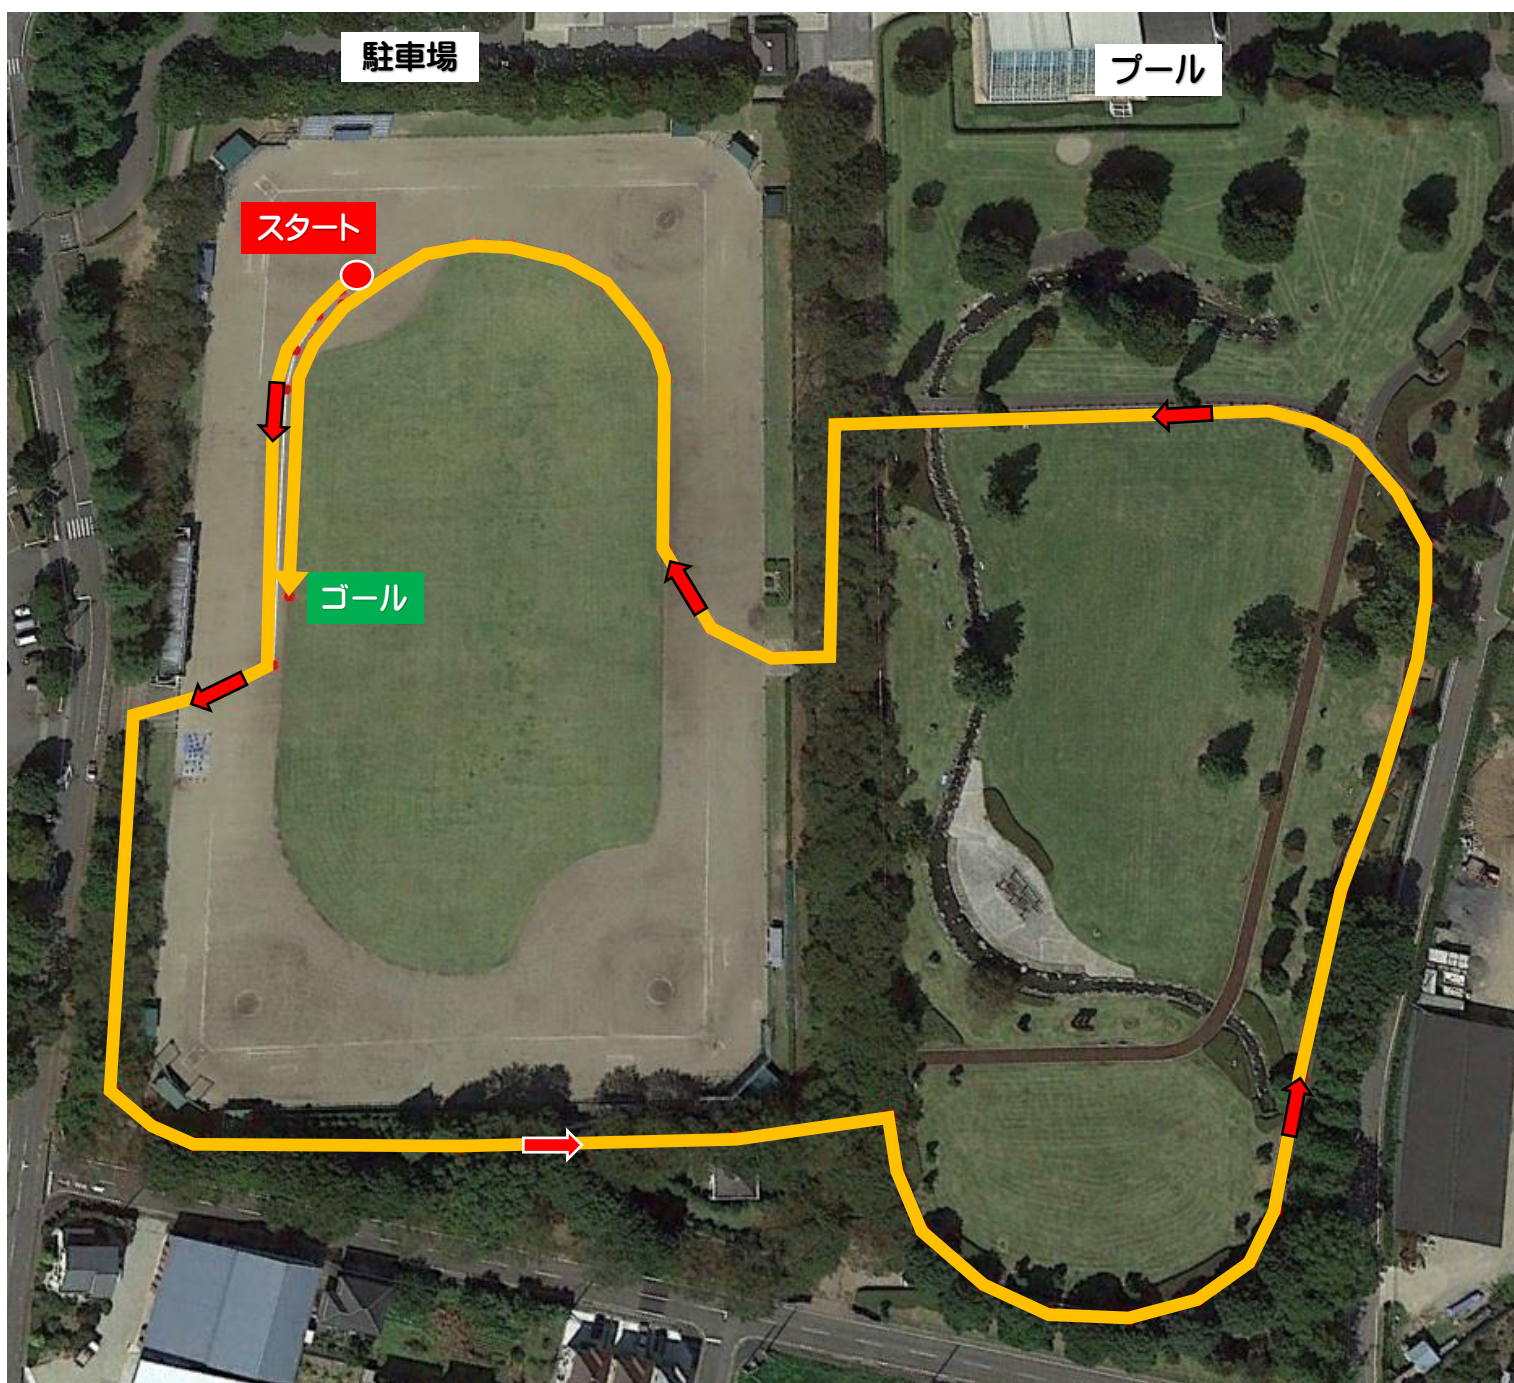

親子の部（小学2、1年）約1kmコース

☆親子の部（小学2年生、1年生）

スタート時間

10:15～（小学2年生）、10:30～（小学1年生）

スタート地点

多目的広場400mトラック第4コーナー付近